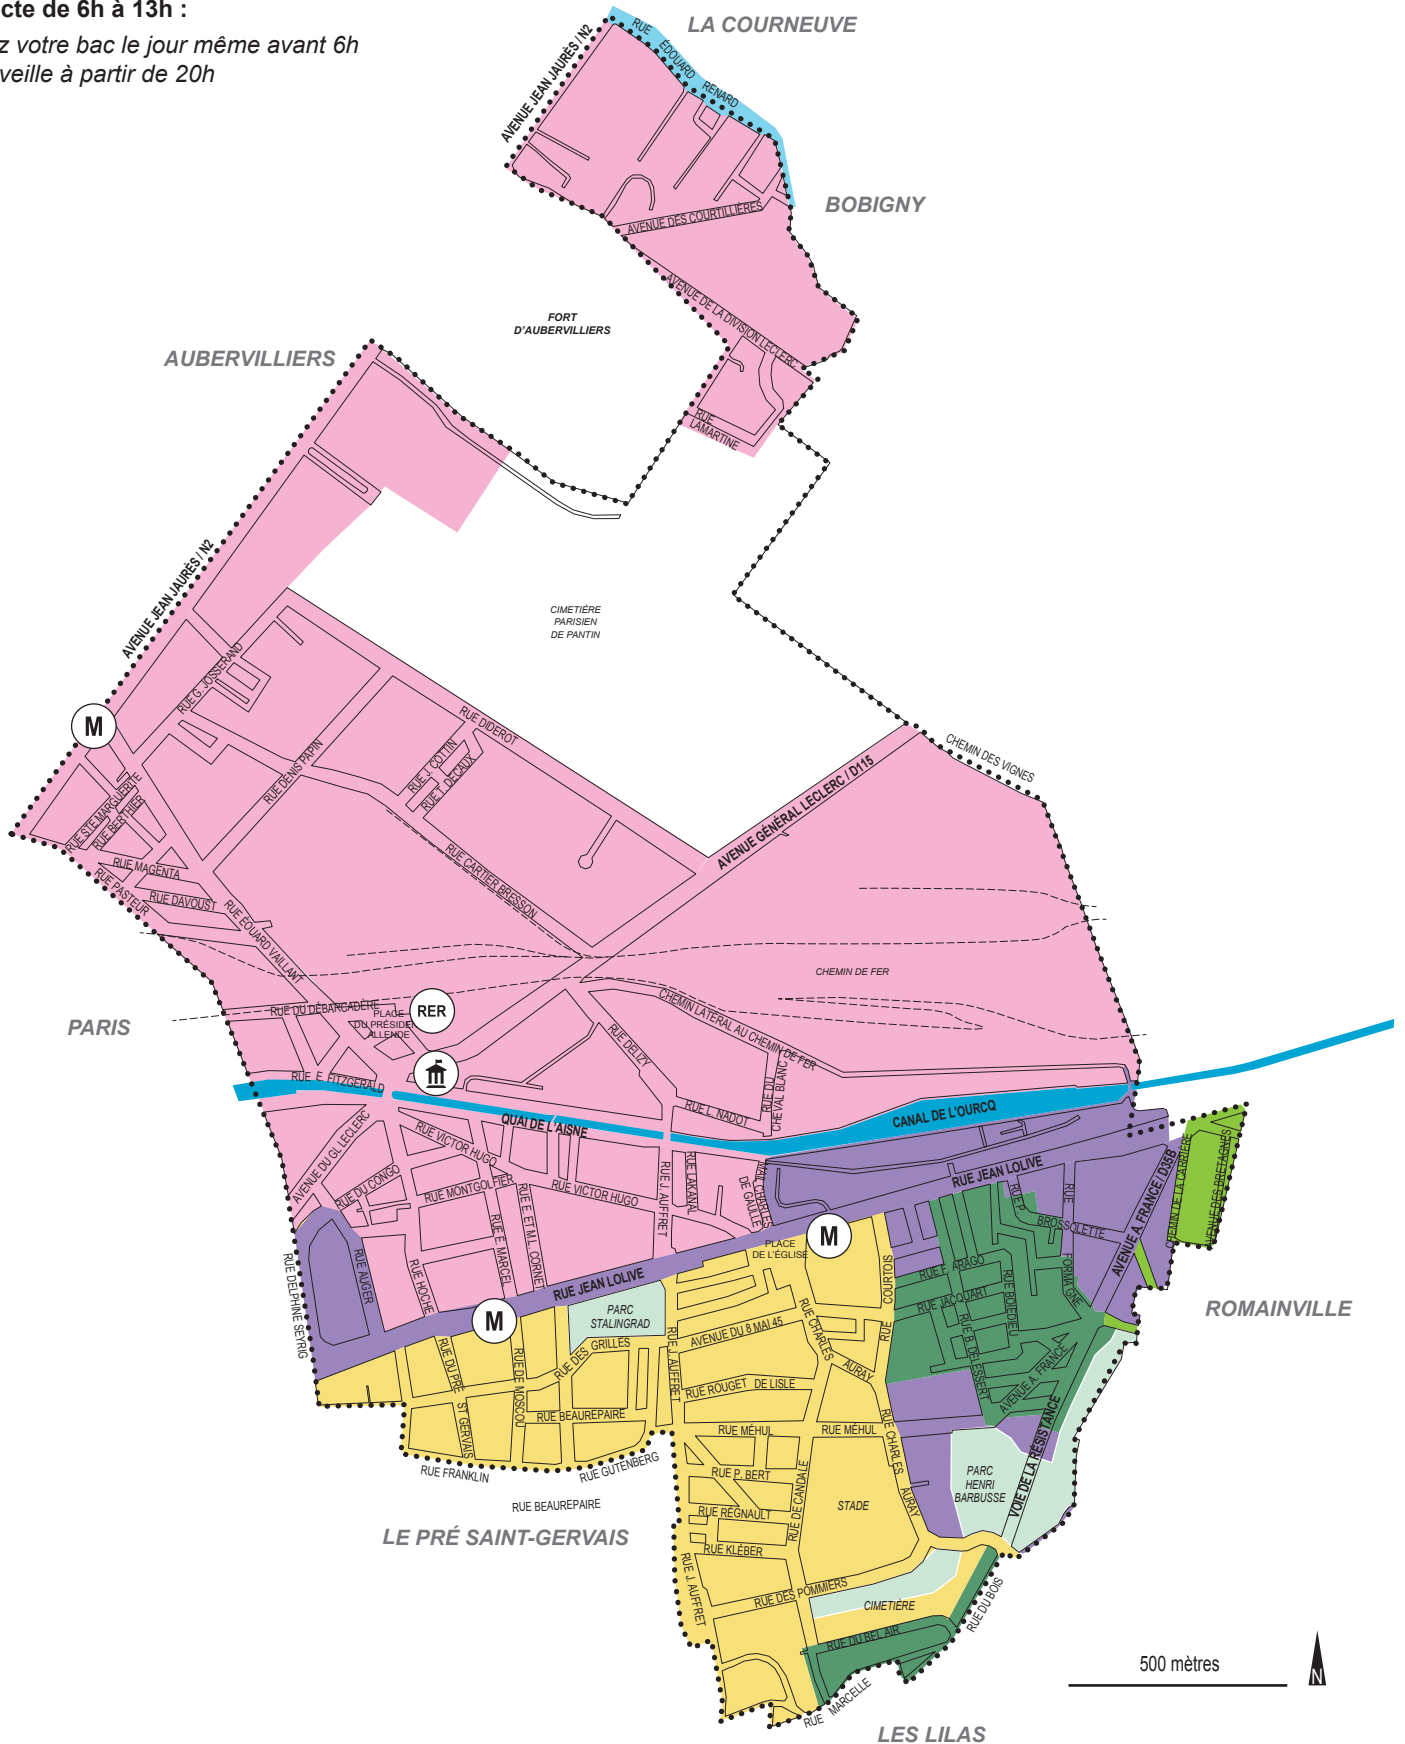

PANTIN / Ordures Ménagères (OM)

- lundi / mercredi / vendredi
- mardi / samedi
- mardi / samedi
- lundi / vendredi
- mardi / jeudi / samedi
- mardi / jeudi / samedi

Collecte de 6h à 13h :

Sortez votre bac le jour même avant 6h
ou la veille à partir de 20h

Limites de secteur

Pour les rues colorisées, la collecte se fait le même jour côtés pairs et impairs.