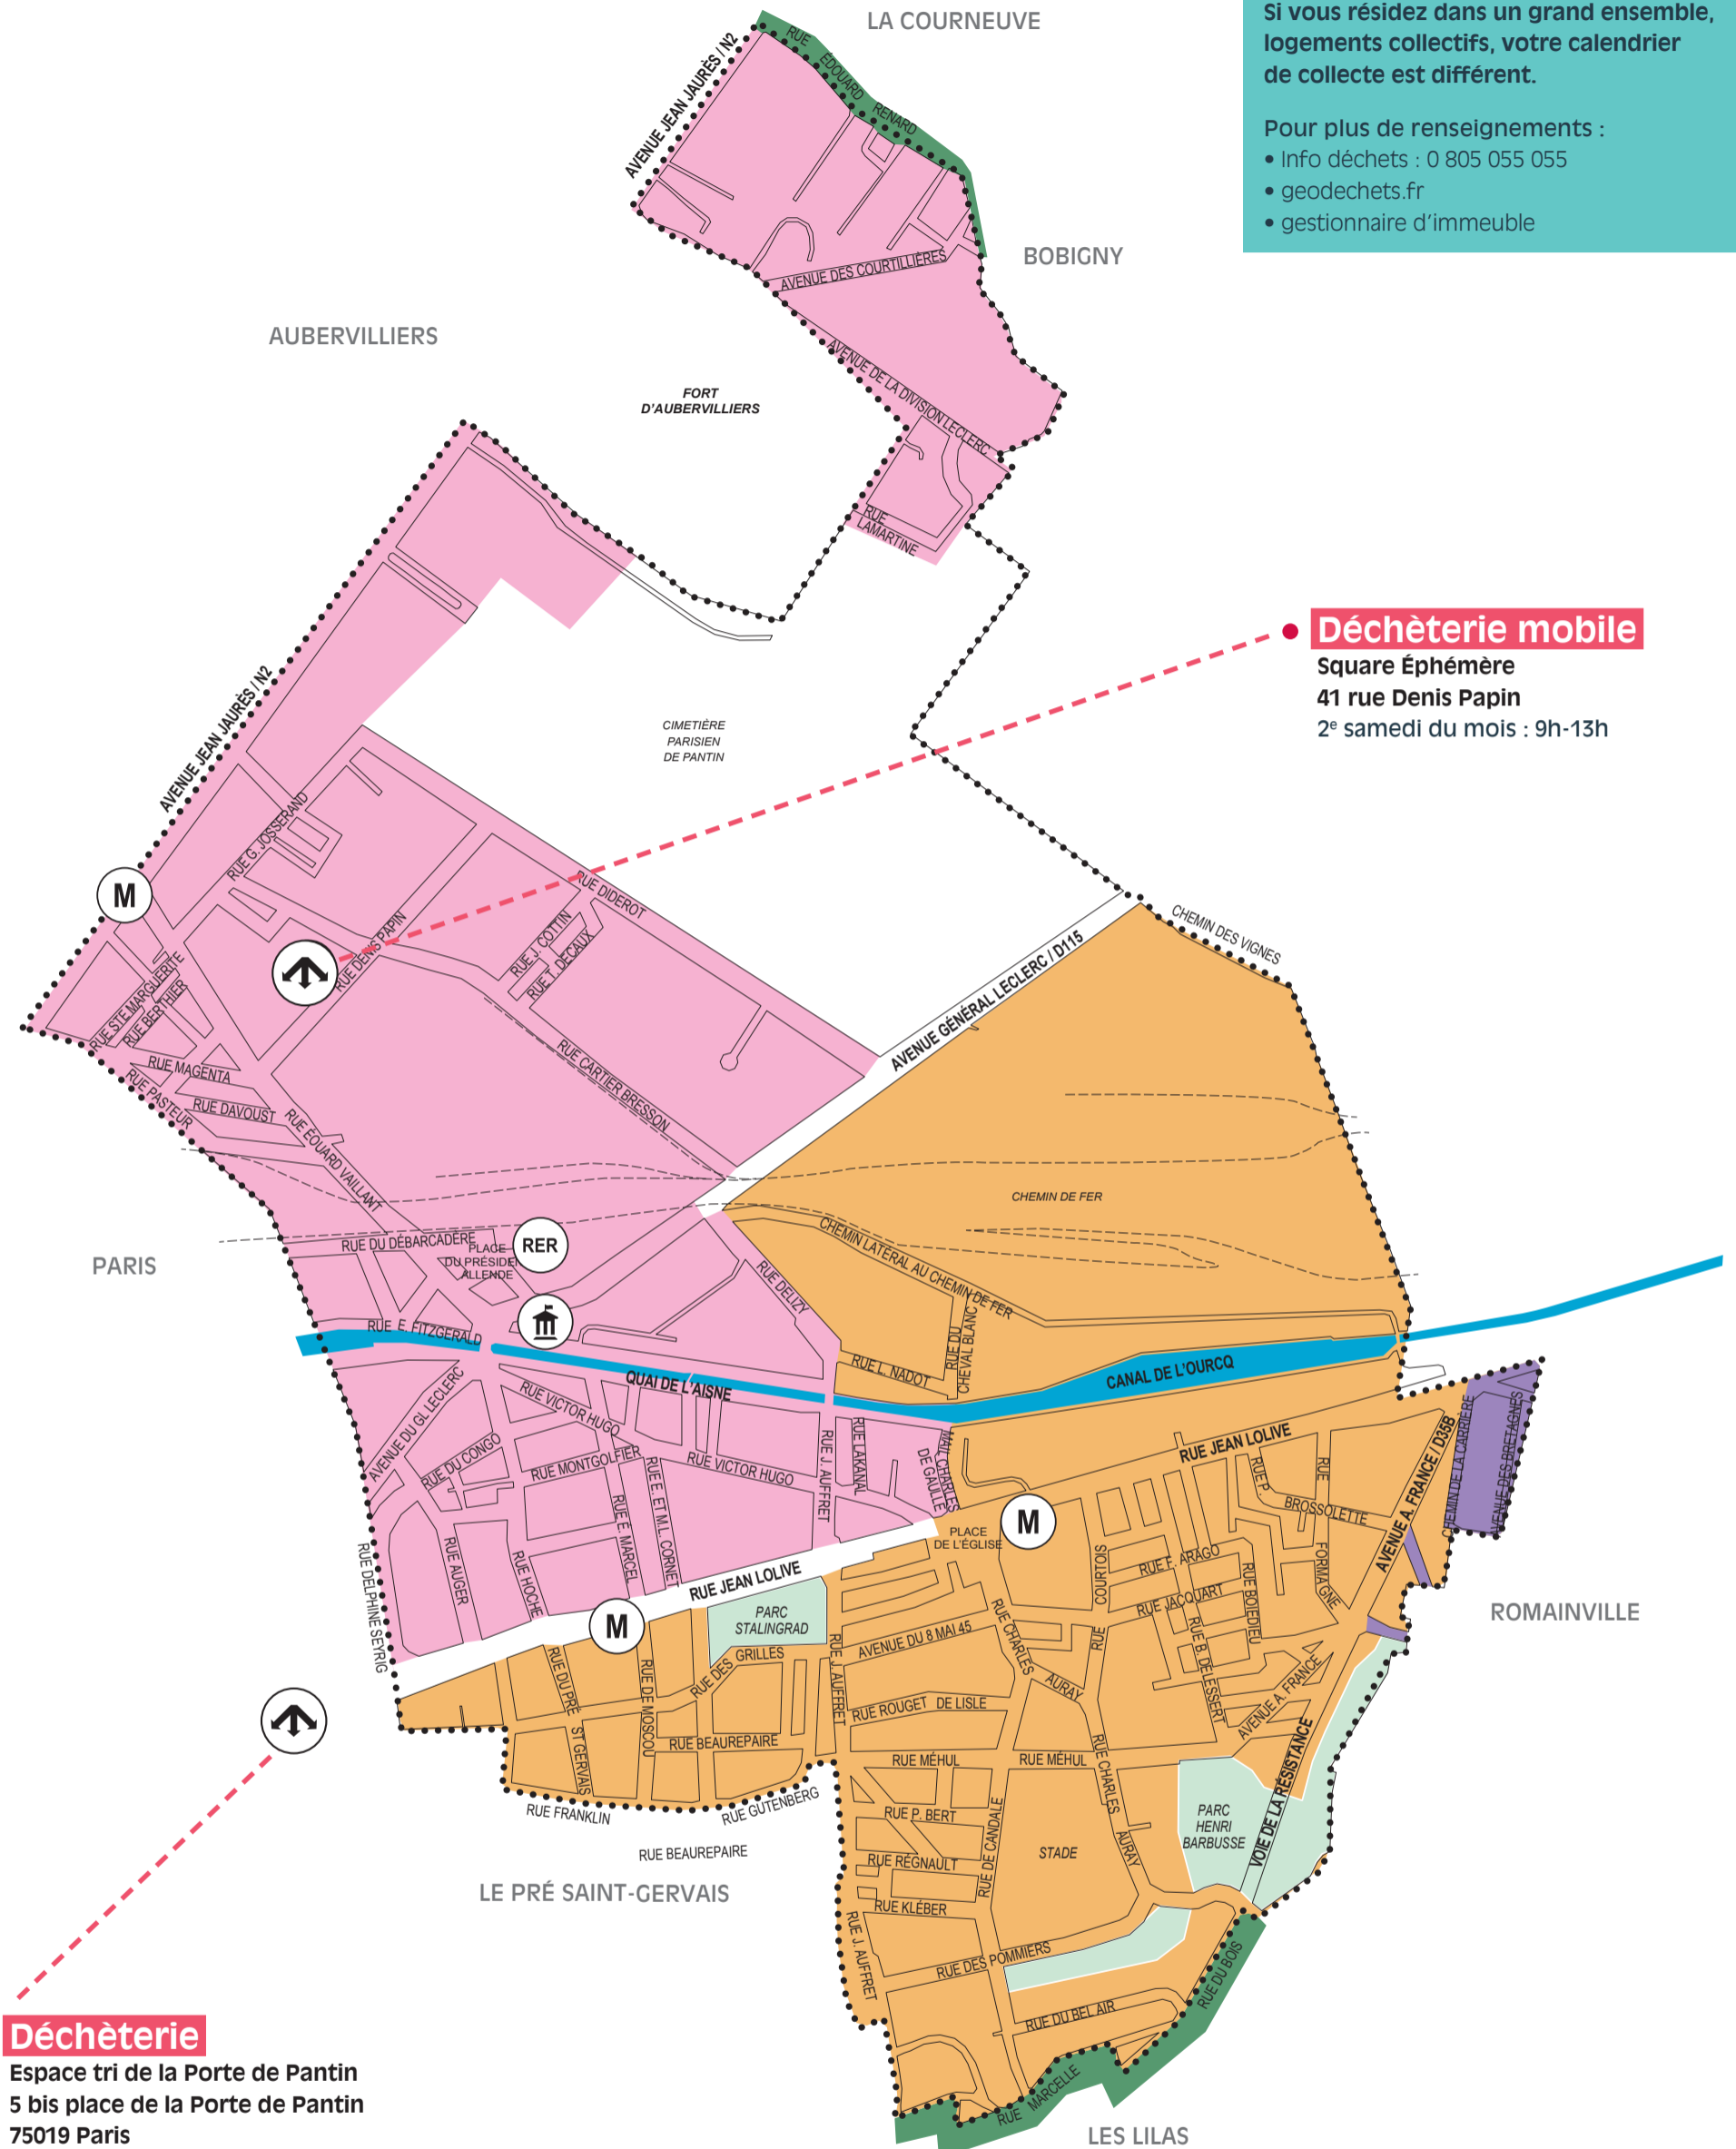

Déchèteries à proximité

- **Espace tri de la Porte de Pantin**
5 bis place de la Porte de Pantin,
75019 Paris
Tous les jours : 9h30-19h
- **Déchèterie mobile** (2^e samedi du mois)
Square Éphémère, 41 rue Denis Papin

à partir de 20h ou le jour même avant 6h.

● **Déchèterie mobile**

2^e samedi du mois: 9h-13h

Square Éphémère

41 rue Denis Papin

Si vous résidez dans un grand ensemble, logements collectifs, votre calendrier de collecte est différent.

Tous les jours : 9h30-19h

Jours de collecte selon votre secteur

À déposer, la veille à partir de 20h ou avant 6h le jour même.

- S1 : 1^{er} et 3^e mercredis du mois
- S2 : 1^{er} et 3^e mardis du mois
- S3 : 2^e et 4^e vendredis du mois
- S4 : 1^{er} et 3^e lundis du mois

Limites de secteur

Pour les rues colorisées, la collecte se fait le même jour côtés pairs et impairs. Pour les rues blanches, votre secteur de collecte correspond au côté de la rue où se trouve votre logement.